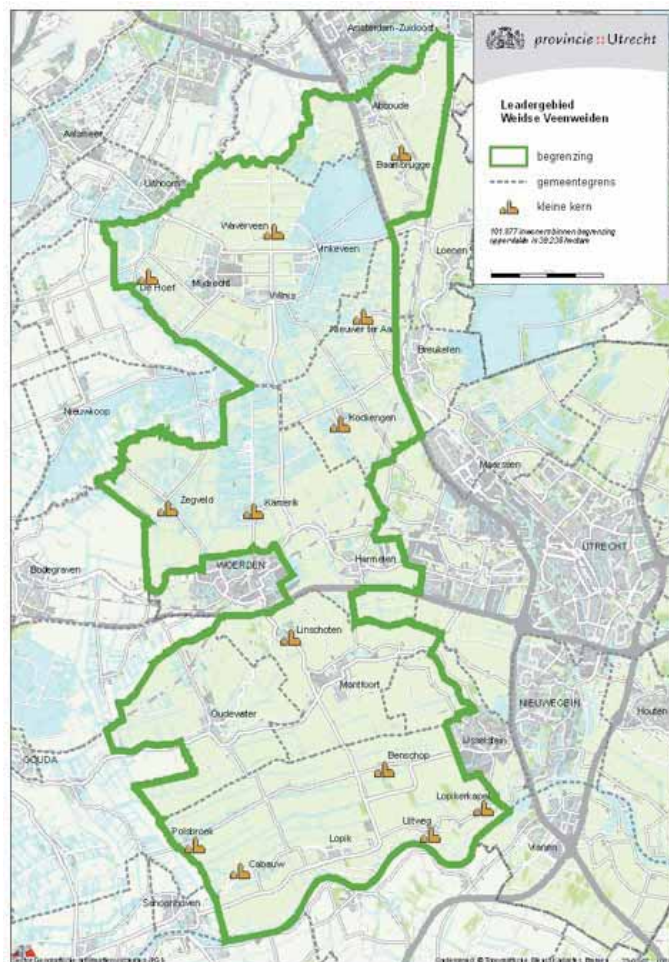

## Het gebied

De Weidse Veenweiden heeft voor de periode 2007-2013 een nieuwe begrenzing gekregen. De kaart geeft deze nieuwe begrenzing aan. Een project moet binnen dit gebied liggen wil het in aanmerking komen voor een Leaderbijdrage.